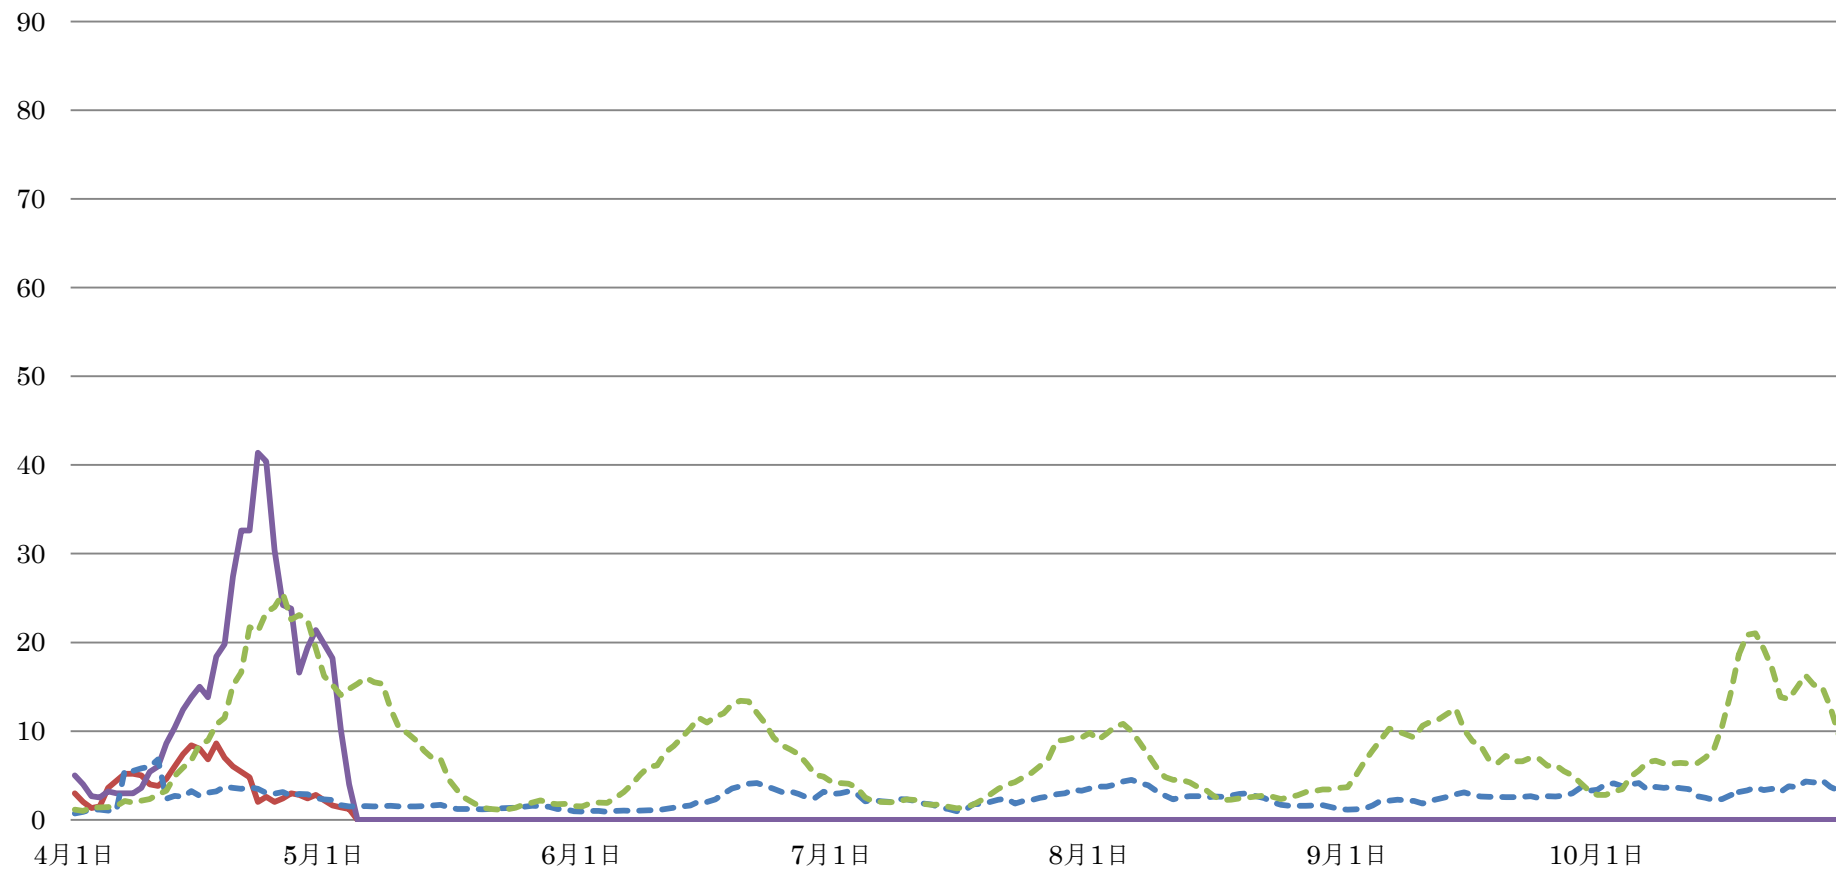

夢咲 フェロモン調査結果【2026年】 5日移動平均 調査期間 4月1日～ 10月31日

夢咲平均

菊川地区平均

小笠地区平均

チャハマキ

コカクモンハマキ

平年チャハマキ

平年コカク