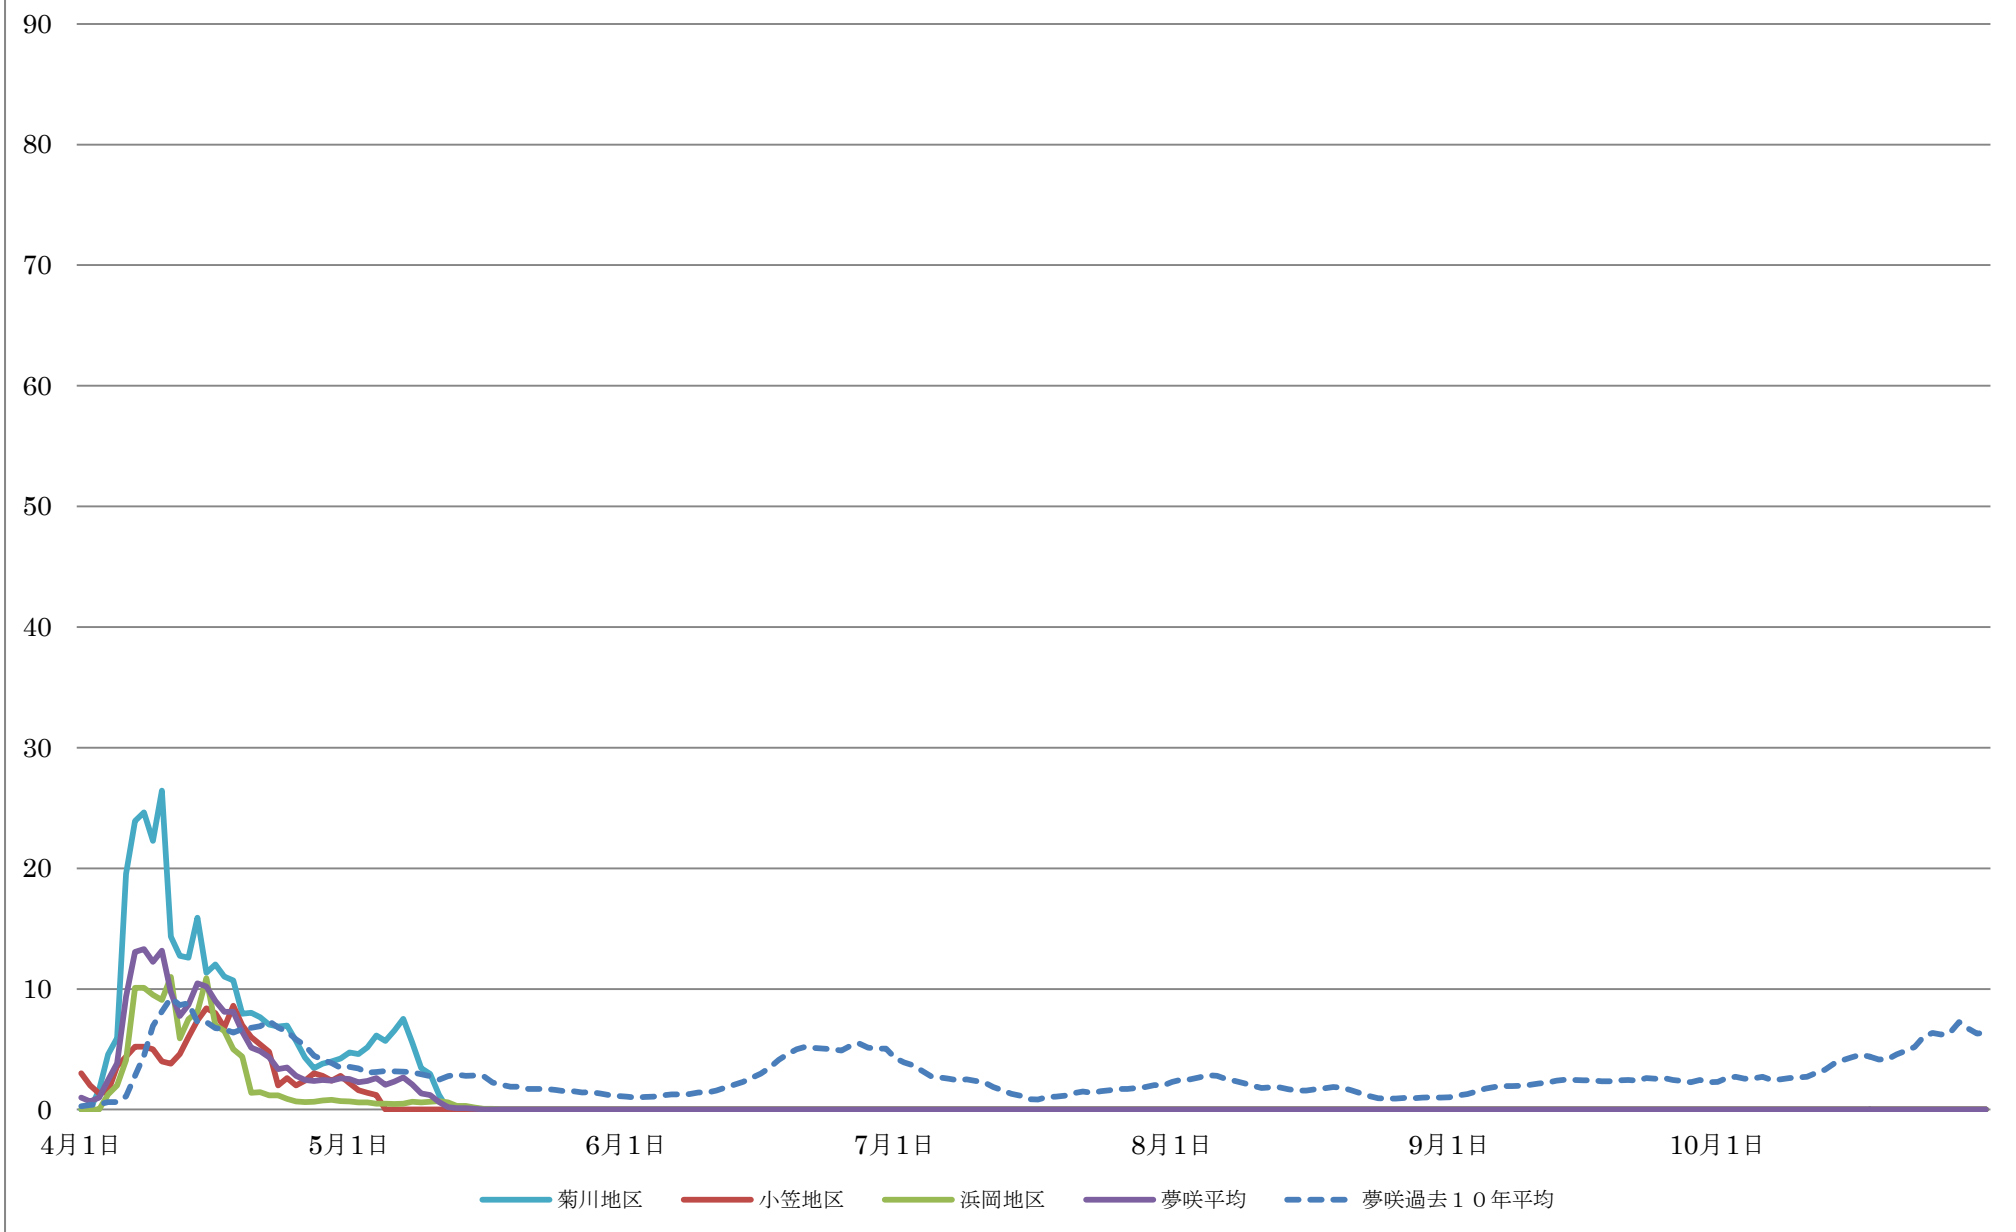

全地区 チャハマキ平均