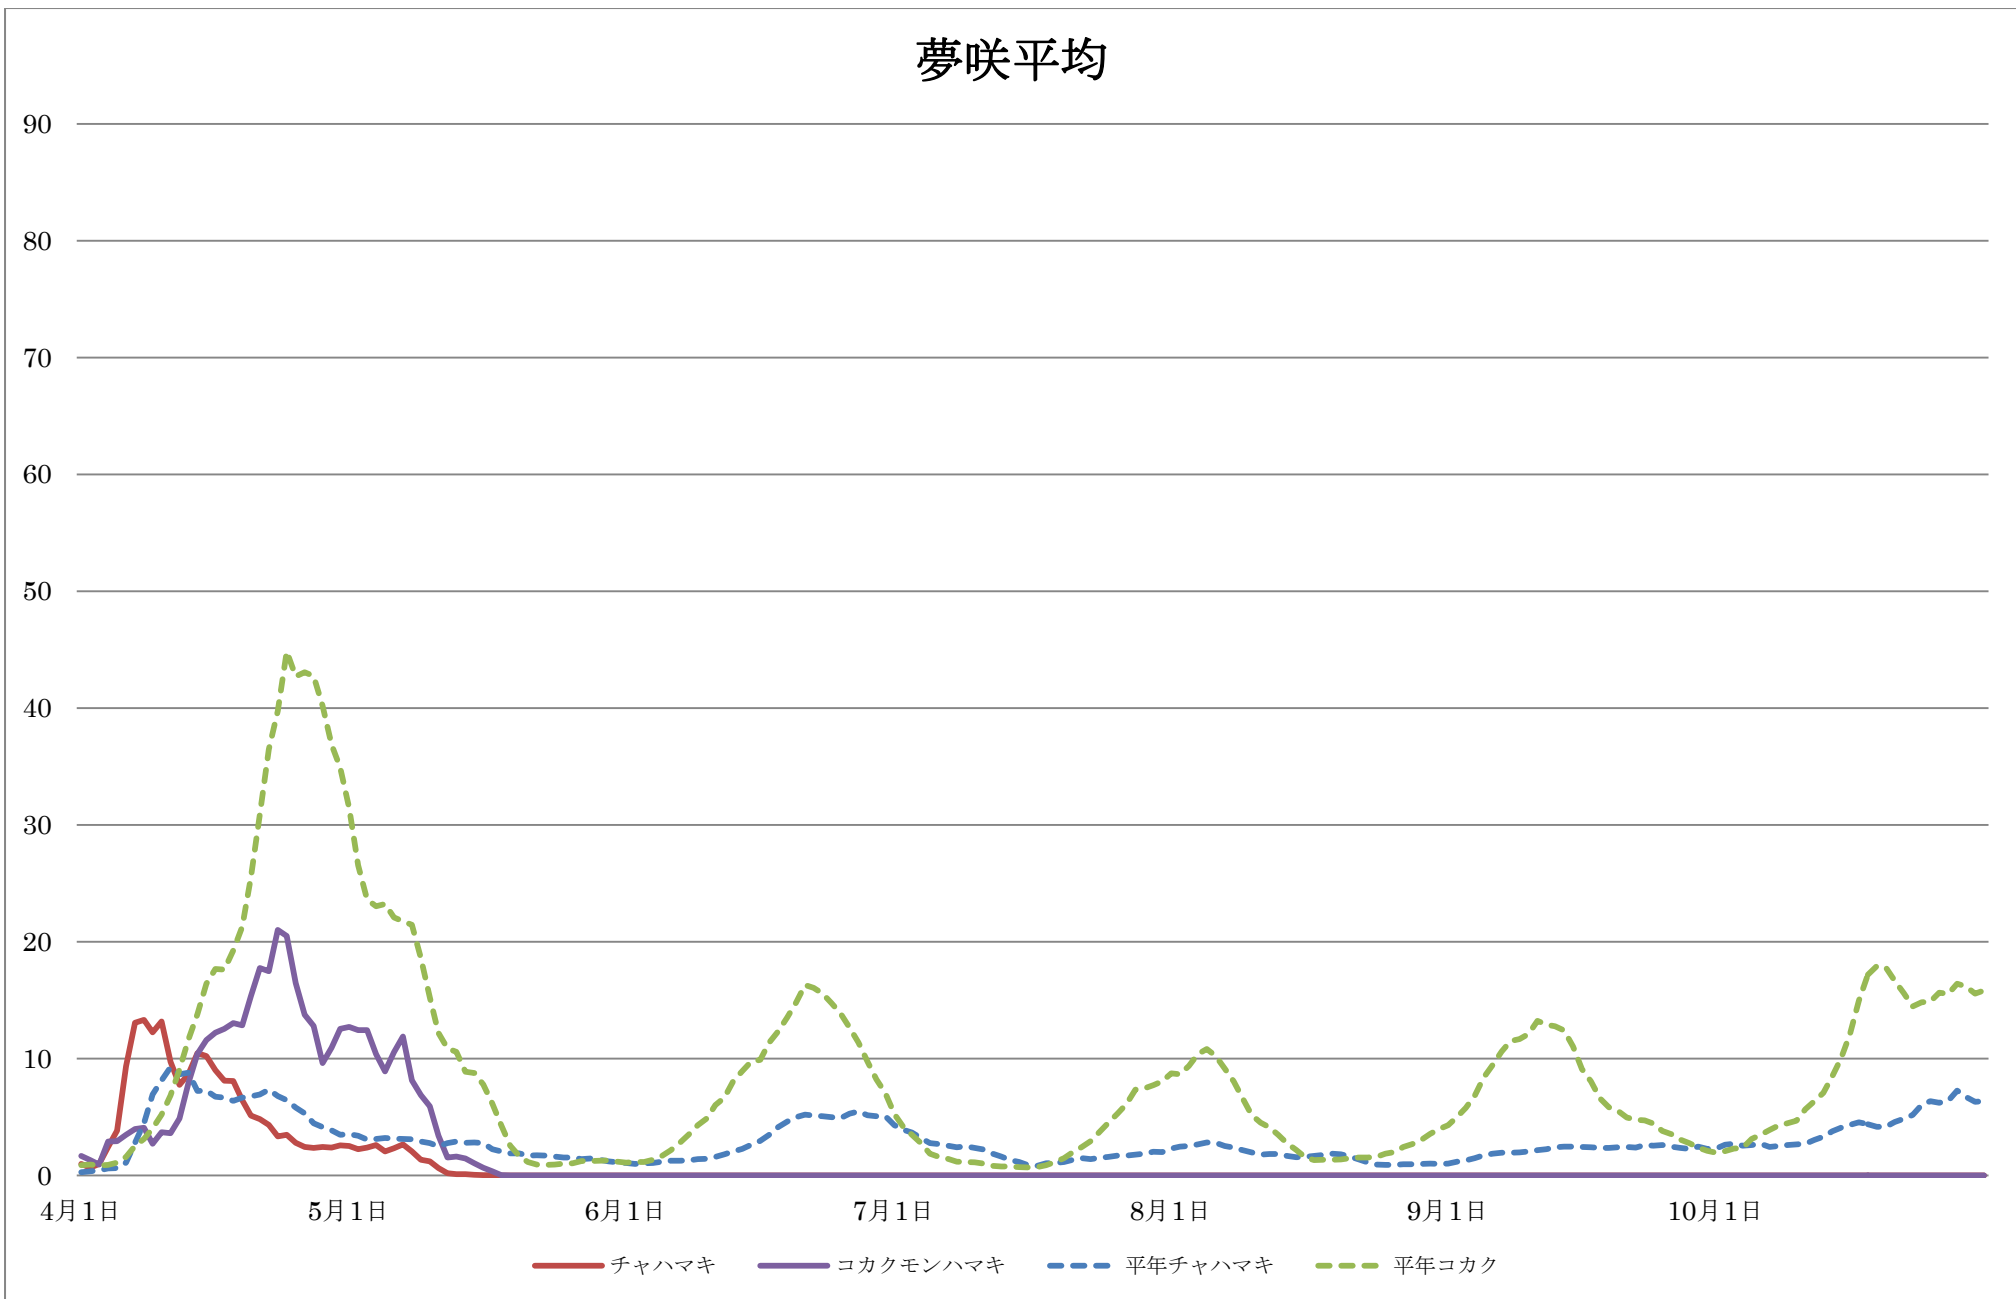

夢咲 フェロモン調査結果【2026年】 5日移動平均 調査期間 4月1日～ 10月31日

夢咲平均

菊川地区平均

小笠地区平均

チャハマキ

コカクモンハマキ

平年チャハマキ

平年コカク