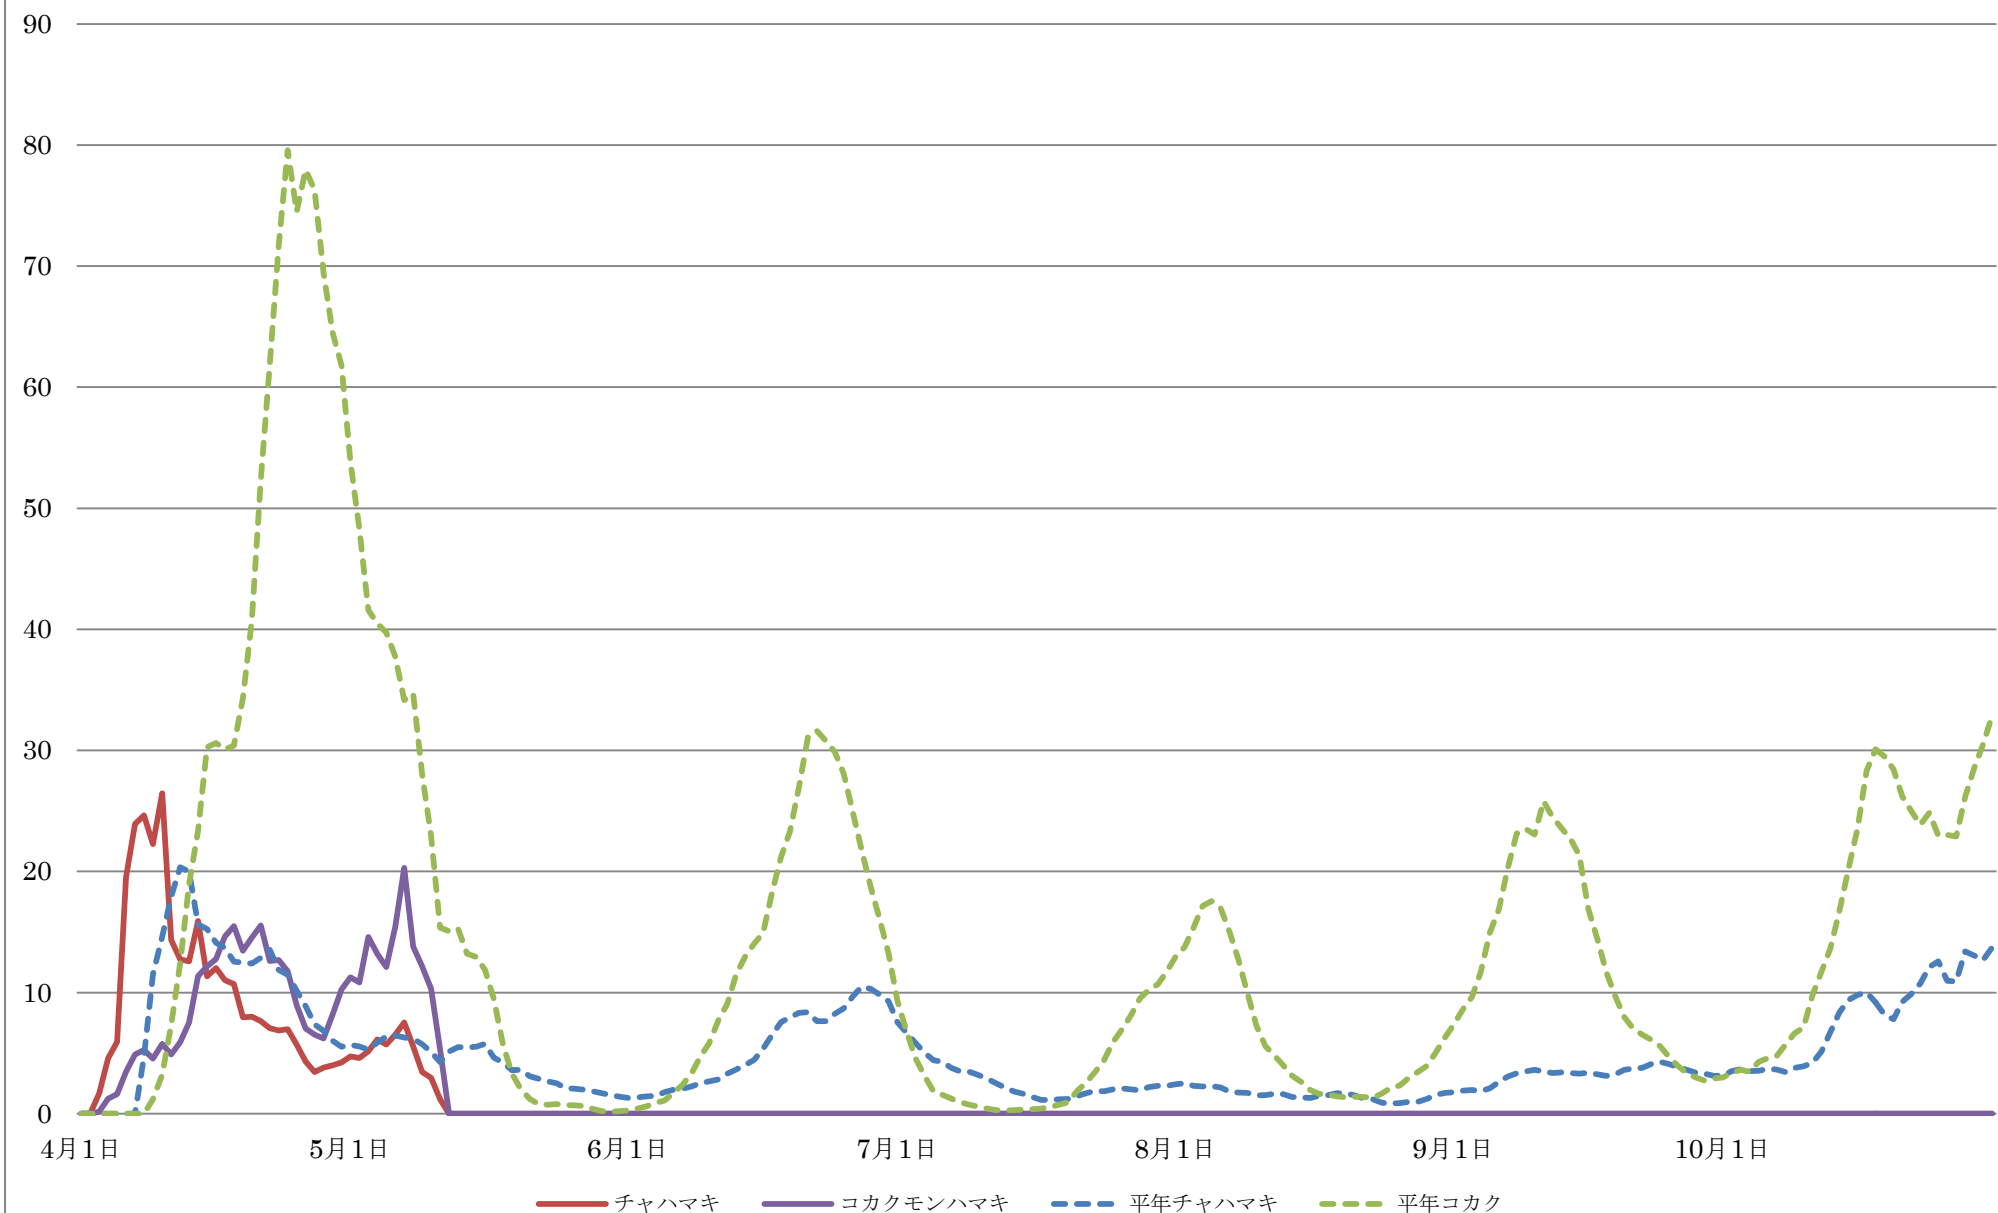

夢咲 フェロモン調査結果【2026年】 5日移動平均 調査期間 4月1日～ 10月31日

夢咲平均

菊川地区平均

小笠地区平均

チャハマキ

コカクモンハマキ

平年チャハマキ

平年コカク